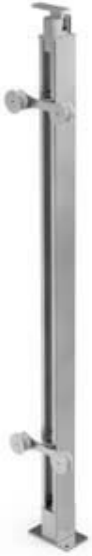

ÜRÜN KODU
PRODUCT CODE
رمز المنتج

ÜRÜN ADI
PRODUCT NAME
اسم المنتج

ULS 814-85

**Lama Dikme Spider
Camli**
**Sheet Beam With
Spider And Glass**

ركيزة مسطحة لاما مع
سبايدر وزجاج