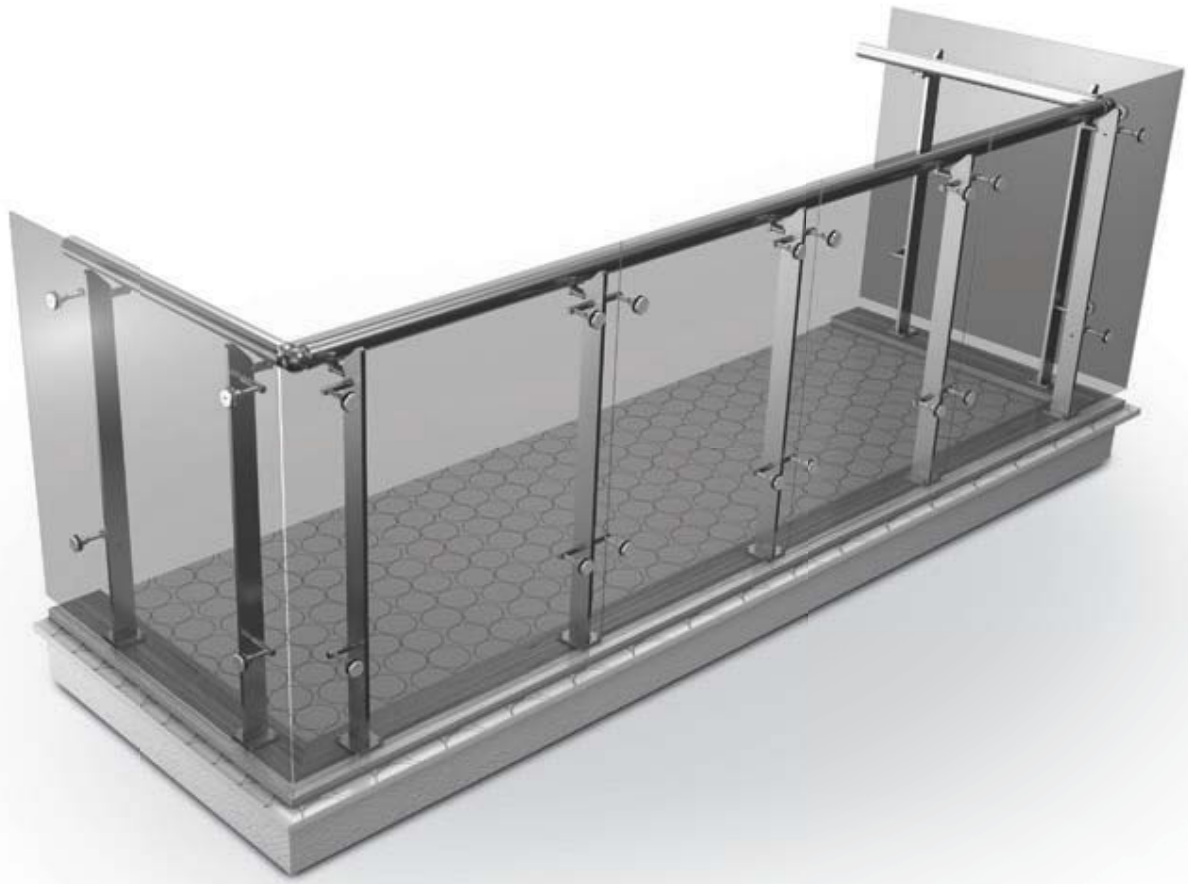

KALIP NO MOLD NUMBER رقم القالب	
1	2003
ÜRÜN KODU PRODUCT CODE رمز المنتج	
2	ULS 802
3	ULS 028