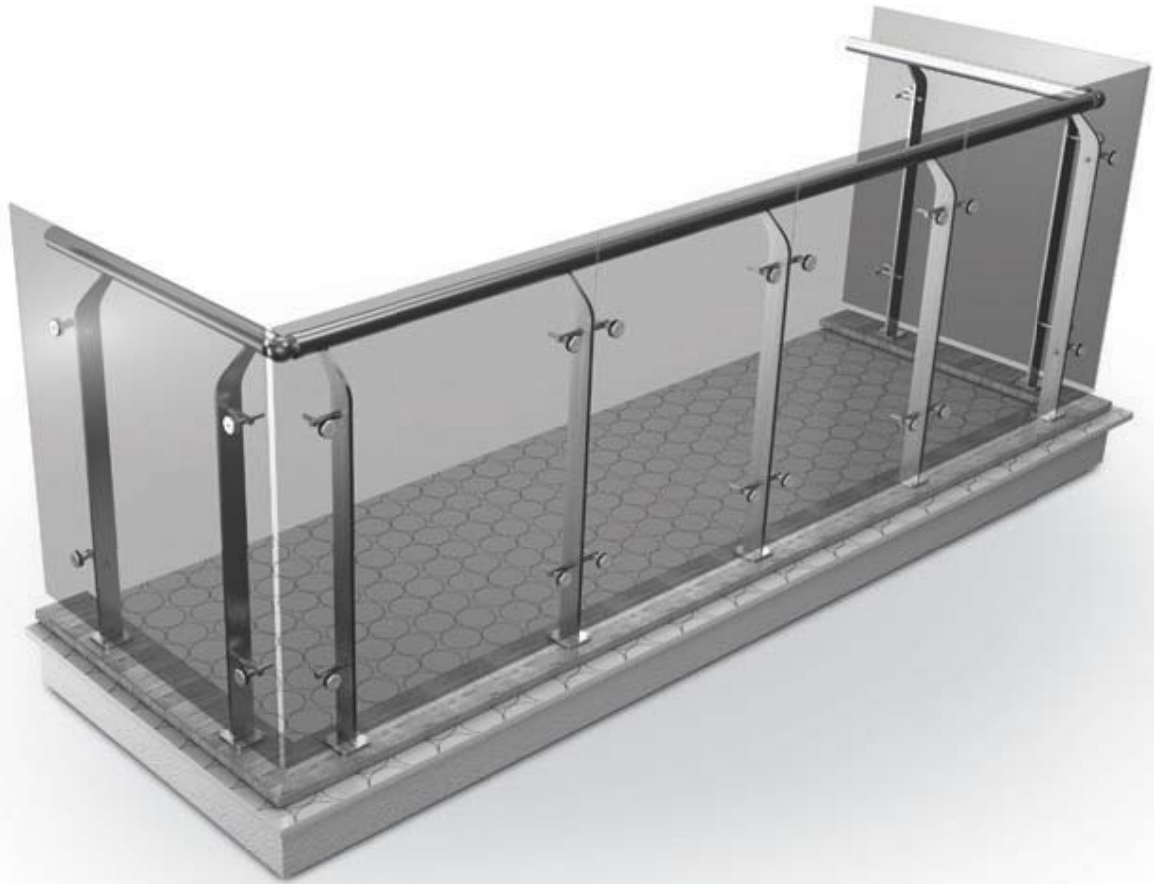

KALIP NO MOLD NUMBER رقم القالب	
1	2003
ÜRÜN KODU PRODUCT CODE رمز المنتج	
2	ULS 803
3	ULS 028