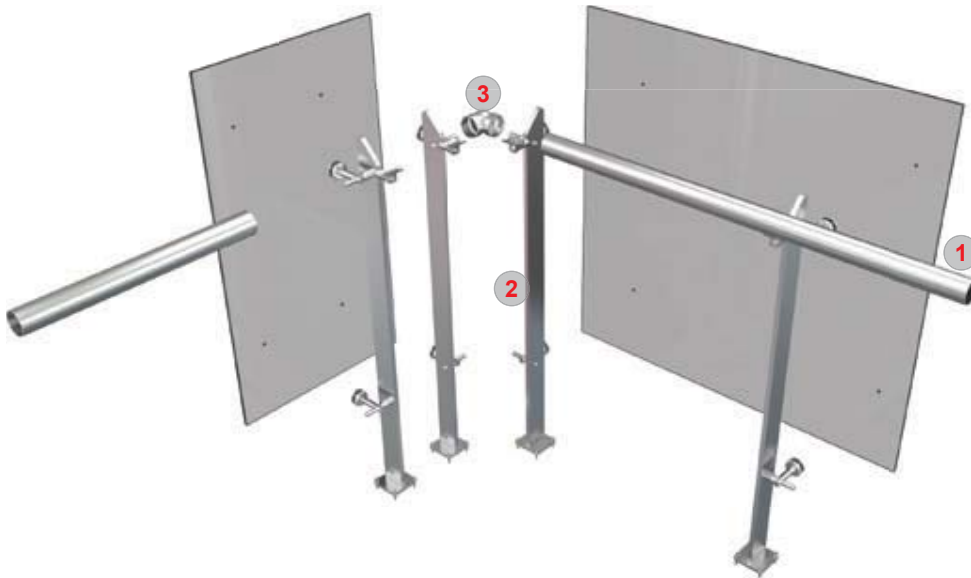

KALIP NO MOLD NUMBER رقم القالب	
1	2003
ÜRÜN KODU PRODUCT CODE رمز المنتج	
2	ULS 802
3	ULS 028